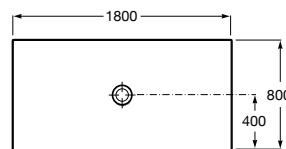

Fondo antideslizante