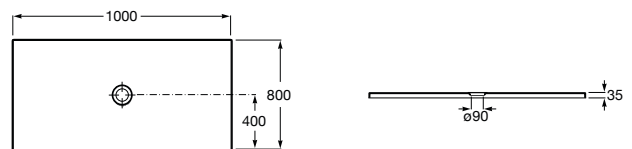

Fondo antideslizante