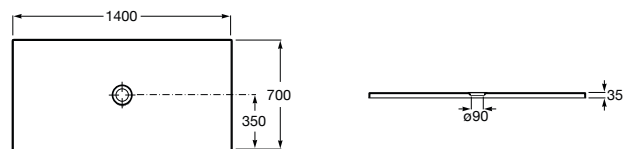

Fondo antideslizante