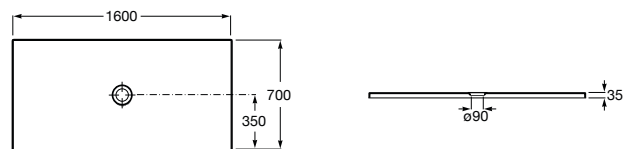

Fondo antideslizante