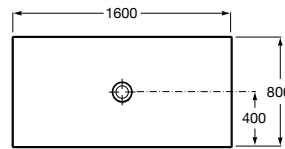

CRATOS

Plato de ducha extraplano de SENCERAMIC®

MEDIDAS

Longitud	1600 mm
Anchura	800 mm
Altura	35 mm

COLORES Y ACABADOS

PVPR (IVA INCLUIDO)

**647,35 €**

DIBUJOS TÉCNICOS

CARACTERÍSTICAS

Plato de ducha extraplano de SENCERAMIC®. Incluye desagüe de gran caudal con tapón de porcelana texturizado.

Altura fija (mm): 35

Desagüe incluido

Diámetro del desagüe (mm): 90

Forma: Rectangular

Material: SENCERAMIC®

Profundidad: Extraplano (menos de 45 mm)

Publication Status

Tipo de fondo antideslizante: Integrado

Tipo de instalación: Empotrado / Nicho

Fondo antideslizante