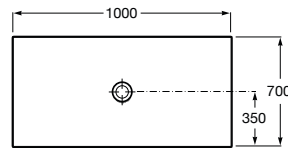

CRATOS

Plato de ducha extraplano de SENCERAMIC®

MEDIDAS

Longitud 1000 mm.

Anchura 700 mm.

Altura 35 mm.

COLORES Y ACABADOS

63 Perla

PVPR (IVA INCLUIDO)

413,82 €

DIBUJOS TÉCNICOS

CARACTERÍSTICAS

Plato de ducha extraplano de SENCERAMIC®. Incluye desagüe de gran caudal con tapón de porcelana texturizado.

Altura fija (mm): 35

Desagüe incluido

Diámetro del desagüe (mm): 90

Forma: Rectangular

Material: SENCERAMIC®

Profundidad: Extraplano (menos de 45 mm)

Publication Status

Tipo de fondo antideslizante: Integrado

Tipo de instalación: Empotrado / Nicho