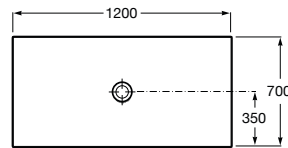

CRATOS

Plato de ducha extraplano de SENCERAMIC®

MEDIDAS

Longitud 1200 mm.

Anchura 700 mm.

Altura 35 mm.

PVPR (IVA INCLUIDO)

465,85 €

COLORES Y ACABADOS

63 Perla

DIBUJOS TÉCNICOS

CARACTERÍSTICAS

Plato de ducha extraplano de SENCERAMIC®. Incluye desagüe de gran caudal con tapón de porcelana texturizado.

Altura fija (mm): 35

Desagüe incluido

Diámetro del desagüe (mm): 90

Forma: Rectangular

Material: SENCERAMIC®

Profundidad: Extraplano (menos de 45 mm)

Publication Status

Tipo de fondo antideslizante: Integrado

Tipo de instalación: Empotrado / Nicho