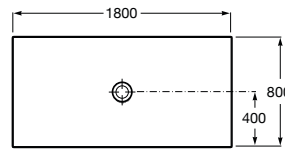

CRATOS

Plato de ducha extraplano de SENCERAMIC®

MEDIDAS

Longitud	1800 mm
Anchura	800 mm
Altura	35 mm

COLORES Y ACABADOS

PVPR (IVA INCLUIDO)

717,53 €

DIBUJOS TÉCNICOS

CARACTERÍSTICAS

Plato de ducha extraplano de SENCERAMIC®. Incluye desagüe de gran caudal con tapón de porcelana texturizado.

Altura fija (mm): 35

Desagüe incluido

Diámetro del desagüe (mm): 90

Forma: Rectangular

Material: SENCERAMIC®

Profundidad: Extraplano (menos de 45 mm)

Publication Status

Tipo de fondo antideslizante: Integrado

Tipo de instalación: Empotrado / Nicho

Fondo antideslizante

Cratos

Los platos de ducha de Senceramic® presentan un diseño sumamente estilizado y extraplano que permite una perfecta integración con el suelo del baño. Su extraordinaria superficie se consigue gracias a un innovador esmalte, es así como emerge una superficie texturizada con los más altos niveles de antideslizamiento.