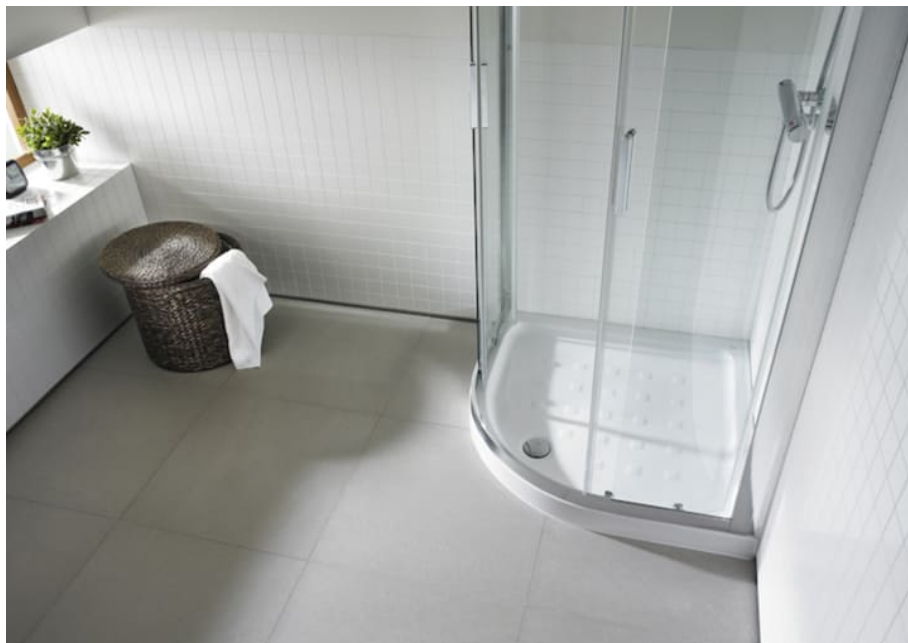

EASY

Plato de ducha acrílico con fondo antideslizante

MEDIDAS

Longitud 900 mm
 Anchura 900 mm
 Altura 65 mm

COLORES Y ACABADOS

PVPR (IVA INCLUIDO)

269,83 €

DIBUJOS TÉCNICOS

CARACTERÍSTICAS

- Desagüe incluido
- Descripción larga: PLATO DUCHA ACRILICO EASY STA 900X900 BLAN
- Diámetro del desagüe (mm): 90
- Forma: Cuadrado
- Material: Acrílico
- Profundidad: Plano (entre 45 y 65 mm)
- Publication Status
- Tipo de fondo antideslizante: Integrado
- Tipo de instalación: Empotrado / Nicho, Rincón

Fondo antideslizante

Easy

Lo fácil siempre funciona. Un diseño fácil y adaptable es la apuesta segura por un estilo actual, atractivo y cuya neutralidad de formas, de inspiración orgánica, le confiere la versatilidad y la ergonomía ideal para encajar en cualquier espacio.