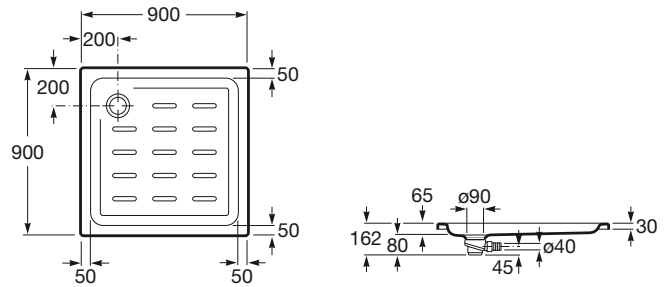

EASY

Plato de ducha acrílico con fondo antideslizante

MEDIDAS

Longitud 900 mm
 Anchura 900 mm
 Altura 65 mm

COLORES Y ACABADOS

PVPR (IVA INCLUIDO)

269,83 €

DIBUJOS TÉCNICOS

CARACTERÍSTICAS

- Desagüe incluido
- Descripción larga: PLATO DUCHA ACRILICO EASY STA 900X900 BLAN
- Diámetro del desagüe (mm): 90
- Forma: Cuadrado
- Material: Acrílico
- Profundidad: Plano (entre 45 y 65 mm)
- Publication Status
- Tipo de fondo antideslizante: Integrado
- Tipo de instalación: Empotrado / Nicho, Rincón