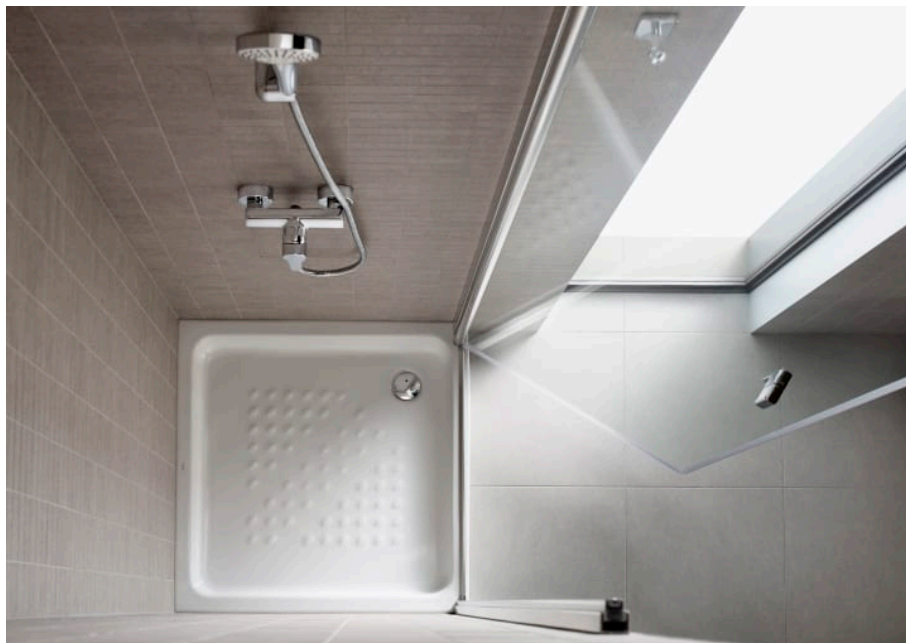

Italia

Una propuesta que combina un diseño clásico con una solución de espacio que apuesta por la sencillez, exenta de artificios, práctica y elegante.

MANUALES Y RECURSOS

[Manual de preinstalación](#)