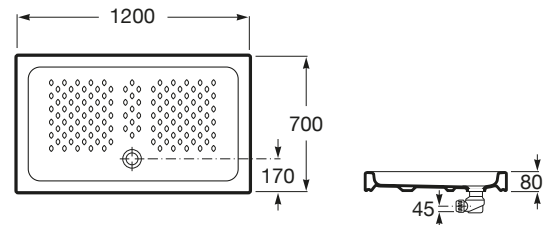

ITALIA

Plato de ducha de porcelana rectangular

MEDIDAS

Longitud	1200 mm
Anchura	700 mm
Altura	80 mm

COLORES Y ACABADOS

00 Blanco

PVPR (IVA INCLUIDO)

209,33 €

DIBUJOS TÉCNICOS

CARACTERÍSTICAS

Diámetro del desagüe (mm): 90

Forma: Rectangular

Material: Porcelana

Profundidad: Profundo (más de 65 mm)

Publication Status

Tipo de instalación: Exento