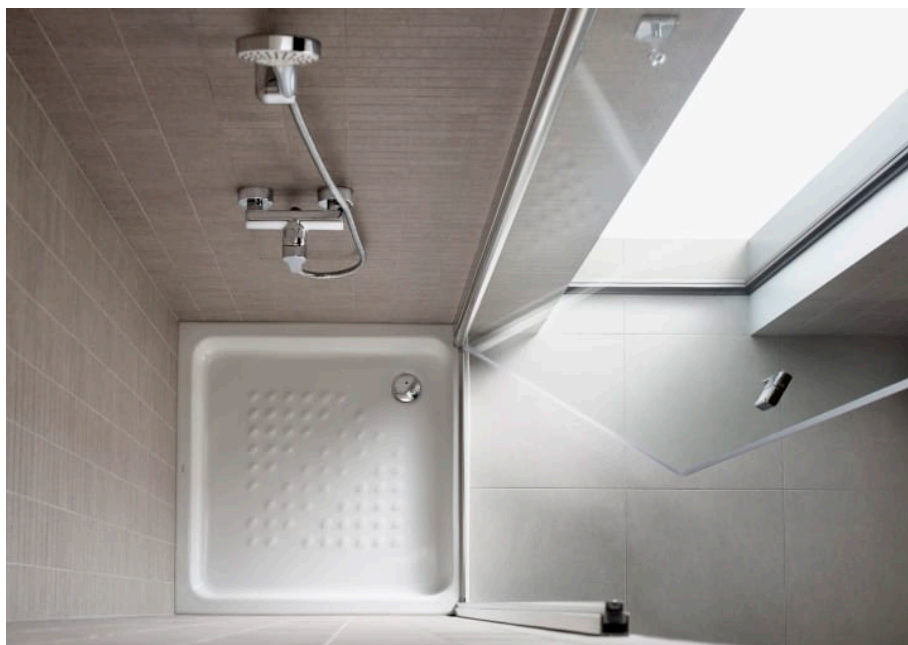

Italia

Una propuesta que combina un diseño clásico con una solución de espacio que apuesta por la sencillez, exenta de artificios, práctica y elegante.

MANUALES Y RECURSOS

[Manual de preinstalación](#)