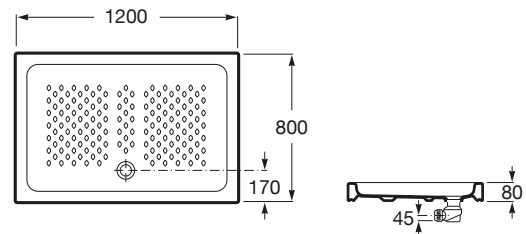

ITALIA

Plato de ducha de porcelana rectangular

MEDIDAS

Longitud 1200 mm.

Anchura 800 mm.

Altura 80 mm.

COLORES Y ACABADOS

00 Blanco

PVPR (IVA INCLUIDO)

222,64 €

DIBUJOS TÉCNICOS

CARACTERÍSTICAS

Diámetro del desagüe (mm): 90

Forma: Rectangular

Material: Porcelana

Profundidad: Profundo (más de 65 mm)

Publication Status

Tipo de instalación: Exento