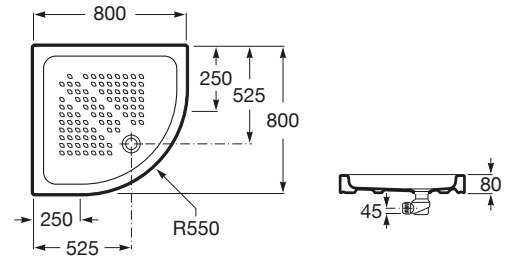

### MEDIDAS

Longitud	800 mm
Anchura	800 mm
Altura	80 mm

### DIBUJOS TÉCNICOS

### CARACTERÍSTICAS

Diámetro del desagüe (mm): 90

Forma: Angular simétrico

Material: Porcelana

Profundidad: Profundo (más de 65 mm)

Publication Status

Radio del ángulo (mm): 550

Tipo de instalación: Rincón