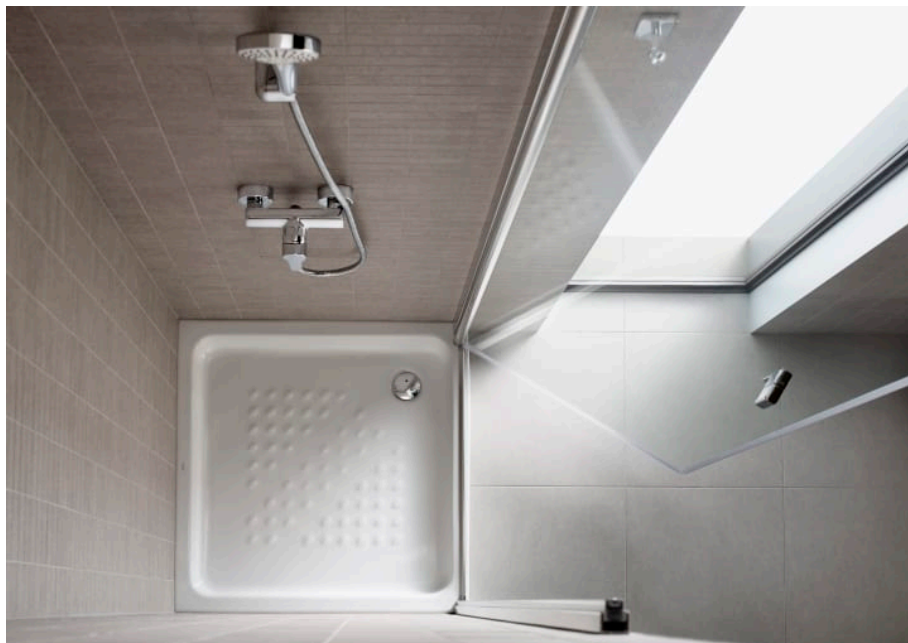

Italia

Una propuesta que combina un diseño clásico con una solución de espacio que apuesta por la sencillez, exenta de artificios, práctica y elegante.

MANUALES Y RECURSOS

[Manual de preinstalación](#)