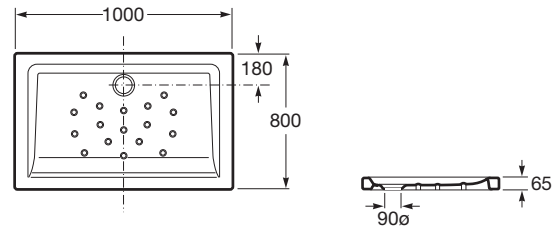

MALTA

Plato de ducha de porcelana con fondo antideslizante

MEDIDAS

Longitud 1000 mm.

Anchura 800 mm.

Altura 65 mm.

COLORES Y ACABADOS

00 Blanco

PVPR (IVA INCLUIDO)

**285,56 €**

DIBUJOS TÉCNICOS

CARACTERÍSTICAS

Descripción larga: MALTA 100X80X6,5

Forma: Rectangular

Material: Porcelana

Profundidad: Plano (entre 45 y 65 mm)