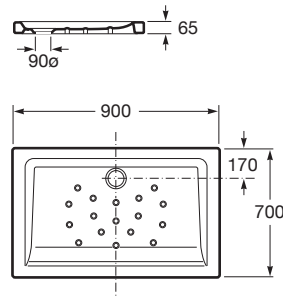

MALTA

Plato de ducha de porcelana con fondo antideslizante

MEDIDAS

Longitud	900 mm
Anchura	700 mm
Altura	65 mm

COLORES Y ACABADOS

PVPR (IVA INCLUIDO)

193,60 €

DIBUJOS TÉCNICOS

CARACTERÍSTICAS

Descripción larga: MALTA 100X75X6,5

Forma: Rectangular

Material: Porcelana

Profundidad: Plano (entre 45 y 65 mm)

Publication Status

Tipo de instalación: Empotrado / Nicho

Malta