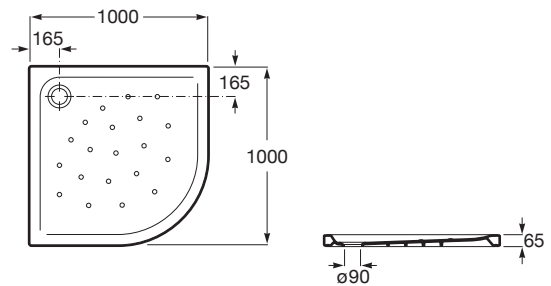

MALTA

Plato de ducha de porcelana angular con fondo antideslizante

MEDIDAS

Longitud 1000 mm.

Anchura 1000 mm.

Altura 65 mm.

COLORES Y ACABADOS

00 Blanco

PVPR (IVA INCLUIDO)

262,57 €

DIBUJOS TÉCNICOS

CARACTERÍSTICAS

Descripción larga: MALTA 100X100X4,5 R

Forma: Angular simétrico

Material: Porcelana

Profundidad: Plano (entre 45 y 65 mm)

Publication Status

Radio del ángulo (mm): 505

Tipo de instalación: Rincón

Malta

Equilibrio y simetría se dan la mano en esta colección para crear una pieza de sólido diseño. El resultado es una propuesta en el que la simplicidad combinada con durabilidad y resistencia se integra perfectamente en cualquier espacio de baño.