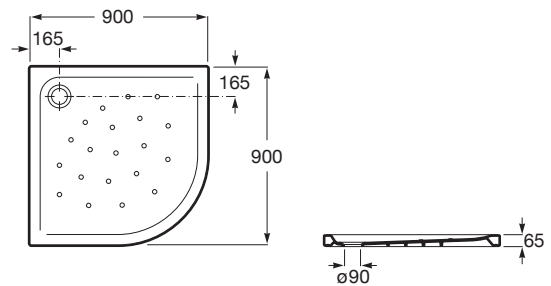

MALTA

Plato de ducha de porcelana angular con fondo antideslizante

MEDIDAS

Longitud 900 mm.

Anchura 900 mm.

Altura 65 mm.

COLORES Y ACABADOS

00 Blanco

PVPR (IVA INCLUIDO)

**237,16 €**

DIBUJOS TÉCNICOS

CARACTERÍSTICAS

Descripción larga: MALTA 90X90X4,5 R

Forma: Angular simétrico

Material: Porcelana

Profundidad: Plano (entre 45 y 65 mm)

Publication Status

Radio del ángulo (mm): 505

Tipo de instalación: Rincón