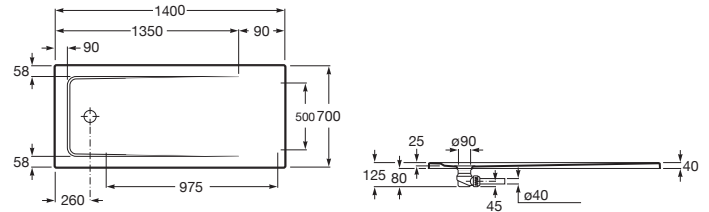

NEO DAIQUIRI

Plato de ducha acrílico extraplano con juego de desagüe

MEDIDAS

Longitud	1400 mm
Anchura	800 mm
Altura	40 mm

COLORES Y ACABADOS

PVPR (IVA INCLUIDO)

383,57 €

DIBUJOS TÉCNICOS

CARACTERÍSTICAS

Desagüe incluido

Diámetro del desagüe (mm): 90

Forma: Rectangular

Material: Acrílico

Profundidad: Extraplano (menos de 45 mm)

Publication Status

Tipo de instalación: Empotrado / Nicho

Neo Daiquiri

El diseño se redefine para adaptarse a las tendencias actuales con una menor altura y unas dimensiones mayores dentro de una amplia gama.