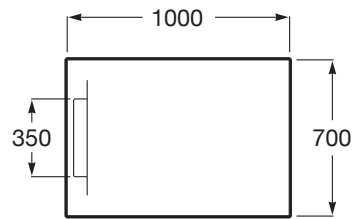

PYROS

Plato de ducha extraplano de STONEX®

MEDIDAS

Longitud	1000 mm
Anchura	700 mm
Altura	28 mm

COLORES Y ACABADOS

PVPR (IVA INCLUIDO)

396,88 €

DIBUJOS TÉCNICOS

CARACTERÍSTICAS

Plato de ducha extraplano de STONEX®. Superficie antideslizante con textura de arena. Incluye desagüe de gran caudal y sifón extraíble con cestillo para facilitar su limpieza.

Cortable

Desagüe incluido

Forma: Rectangular

Material: STONEX®

Profundidad: Extraplano (menos de 45 mm)

Publication Status

Tipo de fondo antideslizante: Integrado

Tipo de instalación: Empotrado / Nicho

Fondo antideslizante