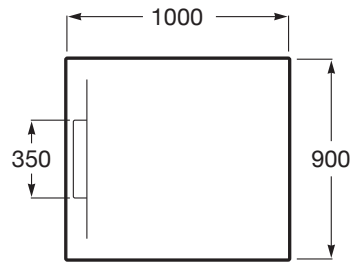

PYROS

Plato de ducha extraplano de STONEX®

MEDIDAS

|          |         |
|----------|---------|
| Longitud | 1000 mm |
| Anchura  | 900 mm  |
| Altura   | 28 mm   |

COLORES Y ACABADOS

PVPR (IVA INCLUIDO)

438,02 €

DIBUJOS TÉCNICOS

CARACTERÍSTICAS

Plato de ducha extraplano de STONEX®. Superficie antideslizante con textura de arena. Incluye desagüe de gran caudal y sifón extraíble con cestillo para facilitar su limpieza.

Cortable

Desagüe incluido

Forma: Rectangular

Material: STONEX®

Profundidad: Extraplano (menos de 45 mm)

Publication Status

Tipo de fondo antideslizante: Integrado

Tipo de instalación: Empotrado / Nicho