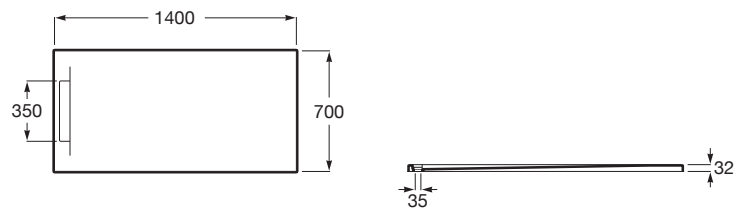

PYROS

Plato de ducha extraplano de STONEX®

MEDIDAS

Longitud	1400 mm
Anchura	700 mm
Altura	32 mm

COLORES Y ACABADOS

PVPR (IVA INCLUIDO)

496,10 €

DIBUJOS TÉCNICOS

Forma: Rectangular

Material: STONEX®

Profundidad: Extraplano (menos de 45 mm)

Publication Status

Tipo de fondo antideslizante: Integrado

Tipo de instalación: Empotrado / Nicho

Fondo antideslizante

Pyros