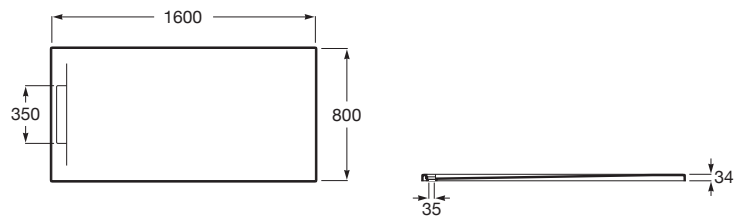

PYROS

Plato de ducha extraplano de STONEX®

MEDIDAS

Longitud	1600 mm
Anchura	800 mm
Altura	34 mm

COLORES Y ACABADOS

PVPR (IVA INCLUIDO)

619,52 €

DIBUJOS TÉCNICOS

Forma: Rectangular

Material: STONEX®

Profundidad: Extraplano (menos de 45 mm)

Publication Status

Tipo de fondo antideslizante: Integrado

Tipo de instalación: Empotrado / Nicho

Fondo antideslizante

Pyros