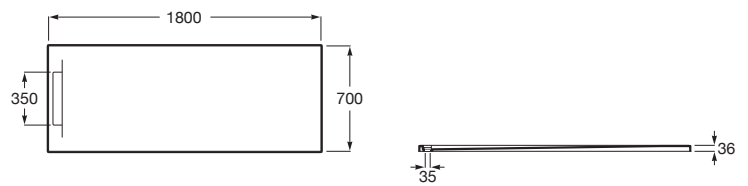

PYROS

Plato de ducha extraplano de STONEX®

MEDIDAS

Longitud	1800 mm
Anchura	700 mm
Altura	36 mm

COLORES Y ACABADOS

PVPR (IVA INCLUIDO)

619,52 €

DIBUJOS TÉCNICOS

Forma: Rectangular

Material: STONEX®

Profundidad: Extraplano (menos de 45 mm)

Publication Status

Tipo de fondo antideslizante: Integrado

Tipo de instalación: Empotrado / Nicho

Fondo antideslizante

Pyros