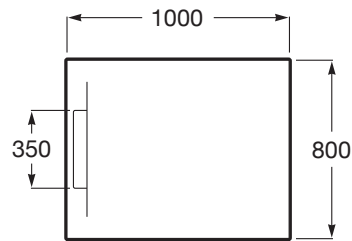

PYROS

Plato de ducha extraplano de STONEX®

MEDIDAS

Longitud	1000 mm
Anchura	800 mm
Altura	28 mm

COLORES Y ACABADOS

PVPR (IVA INCLUIDO)

419,87 €

DIBUJOS TÉCNICOS

CARACTERÍSTICAS

Plato de ducha extraplano de STONEX®. Superficie antideslizante con textura de arena. Incluye desagüe de gran caudal y sifón extraíble con cestillo para facilitar su limpieza.

Cortable

Desagüe incluido

Forma: Rectangular

Material: STONEX®

Profundidad: Extraplano (menos de 45 mm)

Publication Status

Tipo de fondo antideslizante: Integrado

Tipo de instalación: Empotrado / Nicho

Fondo antideslizante

Pyros