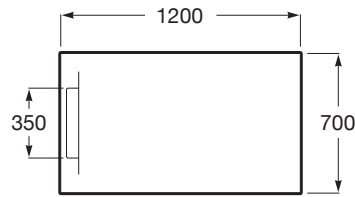

PYROS

Plato de ducha extraplano de STONEX®

MEDIDAS

Longitud	1200 mm
Anchura	700 mm
Altura	30 mm

COLORES Y ACABADOS

PVPR (IVA INCLUIDO)

444,07 €

DIBUJOS TÉCNICOS

Forma: Rectangular

Material: STONEX®

Profundidad: Extraplano (menos de 45 mm)

Publication Status

Tipo de fondo antideslizante: Integrado

Tipo de instalación: Empotrado / Nicho

Fondo antideslizante

Pyros