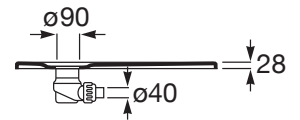

TERRAN

Plato de ducha angular extraplano de STONEX®

MEDIDAS

Longitud	800 mm
Anchura	800 mm
Altura	28 mm

COLORES Y ACABADOS

PVPR (IVA INCLUIDO)

296,45 €

DIBUJOS TÉCNICOS

CARACTERÍSTICAS

Superficie texturizada antideslizante. Extraplano. Incluye desagüe de gran caudal.

Cortable

Desagüe incluido

Diámetro del desagüe (mm): 90

Forma: Angular simétrico

Material: STONEX®

Publication Status