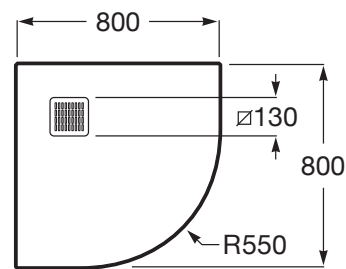

TERRAN

Plato de ducha angular extraplano de STONEX®

MEDIDAS

Longitud	800 mm
Anchura	800 mm
Altura	28 mm

COLORES Y ACABADOS

PVPR (IVA INCLUIDO)

296,45 €

DIBUJOS TÉCNICOS

CARACTERÍSTICAS

Superficie texturizada antideslizante. Extraplano. Incluye desagüe de gran caudal.

Cortable

Desagüe incluido

Diámetro del desagüe (mm): 90

Forma: Angular simétrico

Material: STONEX®

Publication Status