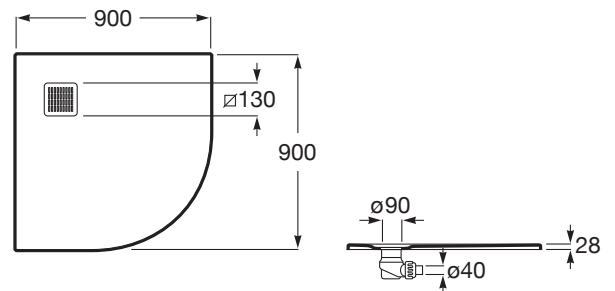

Fondo antideslizante