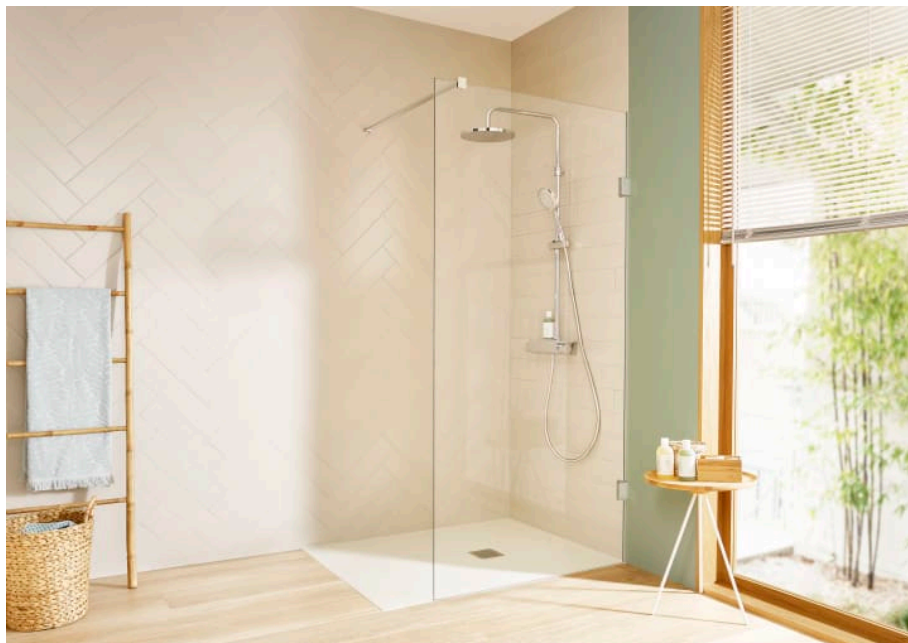

TERRAN

Plato de ducha angular extraplano de STONEX®

MEDIDAS

Longitud 900 mm.

Anchura 900 mm.

Altura 28 mm.

COLORES Y ACABADOS

63 Perla

Material: STONEX®

Profundidad: Extraplano (menos de 45 mm)

Publication Status

Tipo de fondo antideslizante: Integrado

Tipo de instalación: Empotrado / Nicho, Rincón

Fondo antideslizante

Terran

Platos de ducha fabricados en STONEX®, un material resistente y de larga duración, con la posibilidad de corte a medida. El acabado texturizado le confiere al plato una acentuada propiedad antideslizante.