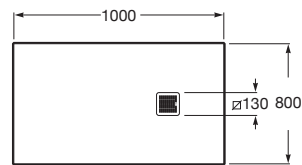

Fondo antideslizante