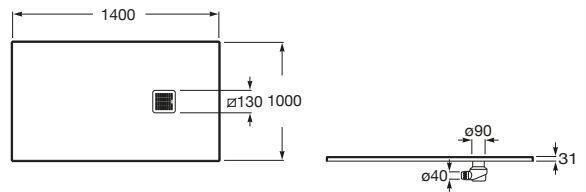

TERRAN

Plato de ducha extraplano de STONEX®

MEDIDAS

Longitud 1400 mm
 Anchura 1000 mm
 Altura 31 mm

COLORES Y ACABADOS

10 Blanco

PVPR (IVA INCLUIDO)

732,05 €

DIBUJOS TÉCNICOS

CARACTERÍSTICAS

Superficie texturizada antideslizante. Extraplano. Incluye desagüe de gran caudal.

Desagüe incluido

Diámetro del desagüe (mm): 90

Forma: Rectangular

Material: STONEX®

Profundidad: Extraplano (menos de 45 mm)