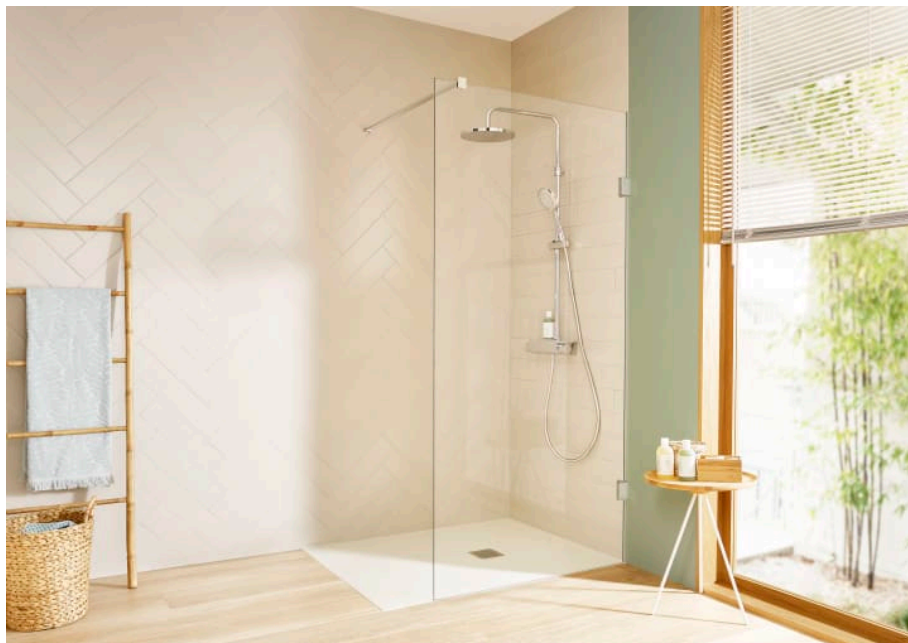

Publication Status

Tipo de fondo antideslizante: Integrado

Tipo de instalación: Empotrado / Nicho

Fondo antideslizante

Terran

Platos de ducha fabricados en STONEX®, un material resistente y de larga duración, con la posibilidad de corte a medida. El acabado texturizado le confiere al plato una acentuada propiedad antideslizante.