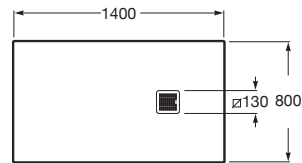

Fondo antideslizante