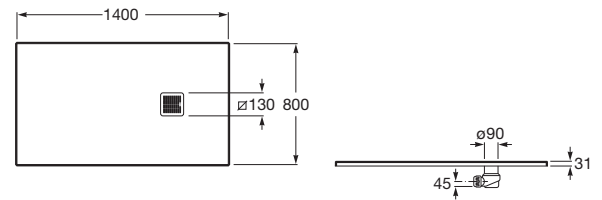

Fondo antideslizante