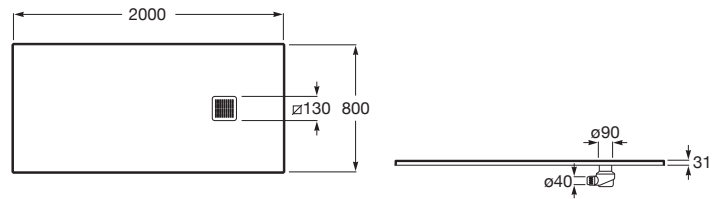

TERRAN

Plato de ducha extraplano de STONEX®

MEDIDAS

Longitud	2000 mm
Anchura	800 mm
Altura	31 mm

COLORES Y ACABADOS

PVPR (IVA INCLUIDO)

923,23 €

DIBUJOS TÉCNICOS

CARACTERÍSTICAS

Superficie texturizada antideslizante. Extraplano. Incluye desagüe de gran caudal.

Cortable

Desagüe incluido

Diámetro del desagüe (mm): 90

Forma: Rectangular

Material: STONEX®

Publication Status