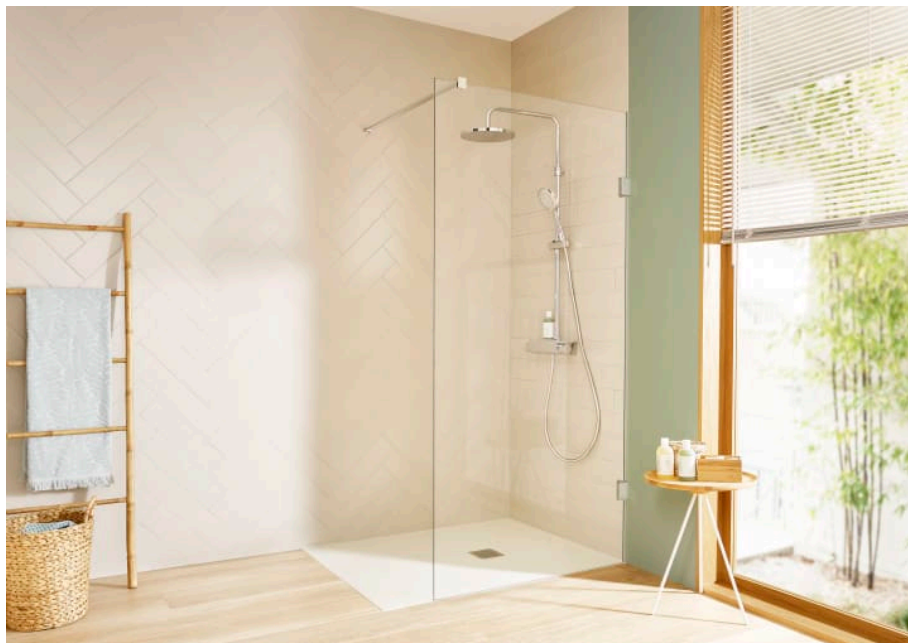

TERRAN

Plato de ducha extraplano de STONEX®

MEDIDAS

Longitud	2000 mm
Anchura	800 mm
Altura	31 mm

COLORES Y ACABADOS

PVPR (IVA INCLUIDO)

923,23 €

DIBUJOS TÉCNICOS

CARACTERÍSTICAS

Superficie texturizada antideslizante. Extraplano. Incluye desagüe de gran caudal.

Cortable

Desagüe incluido

Diámetro del desagüe (mm): 90

Forma: Rectangular

Material: STONEX®

Publication Status

Tipo de fondo antideslizante: Integrado

Fondo antideslizante

Terran

Platos de ducha fabricados en STONEX®, un material resistente y de larga duración, con la posibilidad de corte a medida. El acabado texturizado le confiere al plato una acentuada propiedad antideslizante.