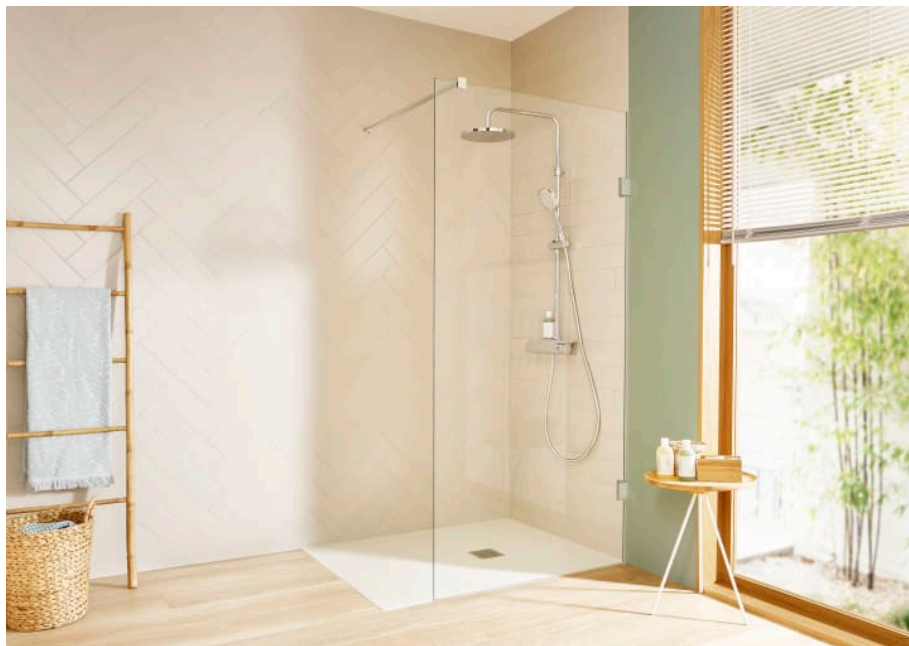

TERRAN

Plato de ducha extraplano de STONEX® con marco

MEDIDAS

Longitud	1000 mm
Anchura	800 mm
Altura	36 mm

COLORES Y ACABADOS

PVPR (IVA INCLUIDO)

411,40 €

DIBUJOS TÉCNICOS

Publication Status

Tipo de fondo antideslizante: Integrado

Tipo de instalación: Empotrado / Nicho

Fondo antideslizante

Terran

Platos de ducha fabricados en STONEX®, un material resistente y de larga duración, con la posibilidad de corte a medida. El acabado texturizado le confiere al plato una acentuada propiedad antideslizante.