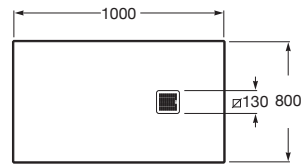

Fondo antideslizante