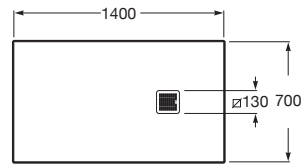

Fondo antideslizante