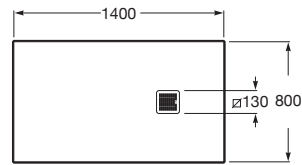

TERRAN

Plato de ducha extraplano de STONEX® con marco

MEDIDAS

Longitud	1400 mm
Anchura	800 mm
Altura	41 mm

COLORES Y ACABADOS

PVPR (IVA INCLUIDO)

542,08 €

DIBUJOS TÉCNICOS

CARACTERÍSTICAS

Superficie texturizada antideslizante. Extraplano. Incluye desagüe de gran caudal.

Desagüe incluido

Diámetro del desagüe (mm): 90

Forma: Rectangular

Material: STONEX®

Profundidad: Extraplano (menos de 45 mm)

Publication Status

Tipo de fondo antideslizante: Integrado

Tipo de instalación: Empotrado / Nicho