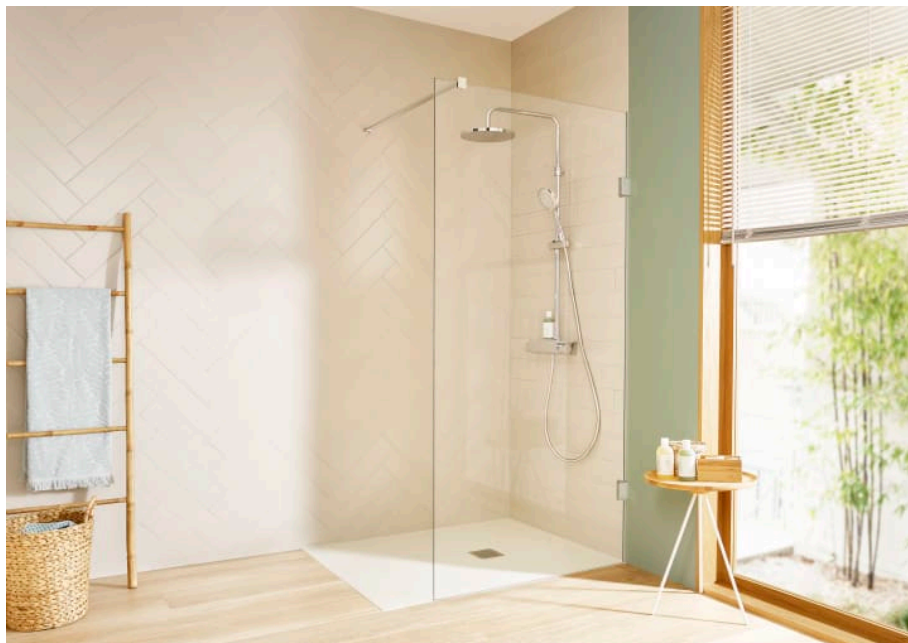

TERRAN

Plato de ducha extraplano de STONEX® con marco

MEDIDAS

Longitud	1400 mm
Anchura	800 mm
Altura	41 mm

COLORES Y ACABADOS

PVPR (IVA INCLUIDO)

542,08 €

DIBUJOS TÉCNICOS

Publication Status

Tipo de fondo antideslizante: Integrado

Tipo de instalación: Empotrado / Nicho

Fondo antideslizante

Terran

Platos de ducha fabricados en STONEX®, un material resistente y de larga duración, con la posibilidad de corte a medida. El acabado texturizado le confiere al plato una acentuada propiedad antideslizante.