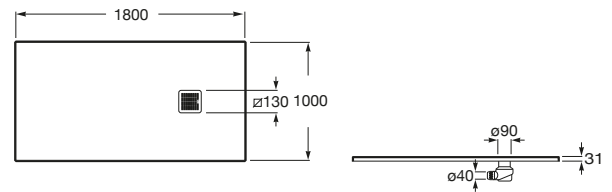

TERRAN

Plato de ducha extraplano de STONEX®

MEDIDAS

Longitud	1800 mm
Anchura	1000 mm
Altura	31 mm

COLORES Y ACABADOS

PVPR (IVA INCLUIDO)

883,30 €

DIBUJOS TÉCNICOS

CARACTERÍSTICAS

Superficie texturizada antideslizante. Extraplano. Incluye desagüe de gran caudal.

Desagüe incluido

Diámetro del desagüe (mm): 90

Forma: Rectangular

Material: STONEX®

Profundidad: Extraplano (menos de 45 mm)