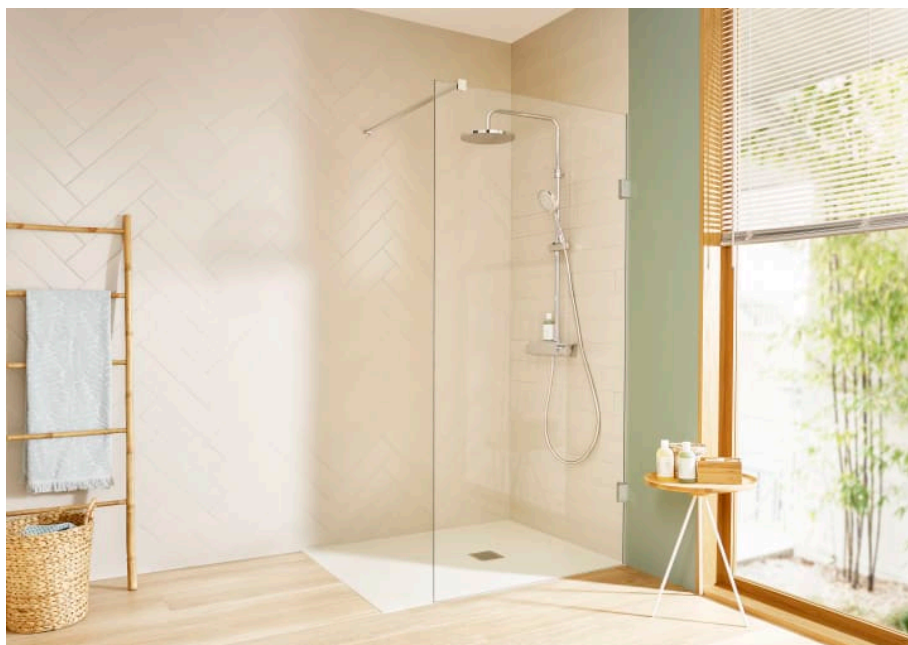

Publication Status

Tipo de fondo antideslizante: Integrado

Fondo antideslizante

Terran

Platos de ducha fabricados en STONEX®, un material resistente y de larga duración, con la posibilidad de corte a medida. El acabado texturizado le confiere al plato una acentuada propiedad antideslizante.