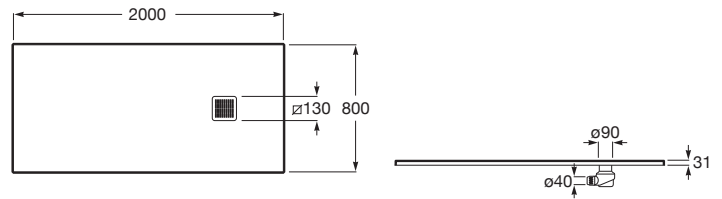

TERRAN

Plato de ducha extraplano de STONEX®

MEDIDAS

Longitud 2000 mm
 Anchura 800 mm
 Altura 31 mm

COLORES Y ACABADOS

 40 Negro

PVPR (IVA INCLUIDO)

923,23 €

DIBUJOS TÉCNICOS

CARACTERÍSTICAS

Superficie texturizada antideslizante. Extraplano. Incluye desagüe de gran caudal.

Cortable

Desagüe incluido

Diámetro del desagüe (mm): 90

Forma: Rectangular

Material: STONEX®