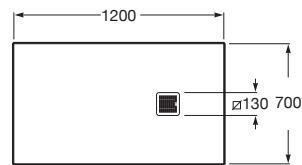

Fondo antideslizante