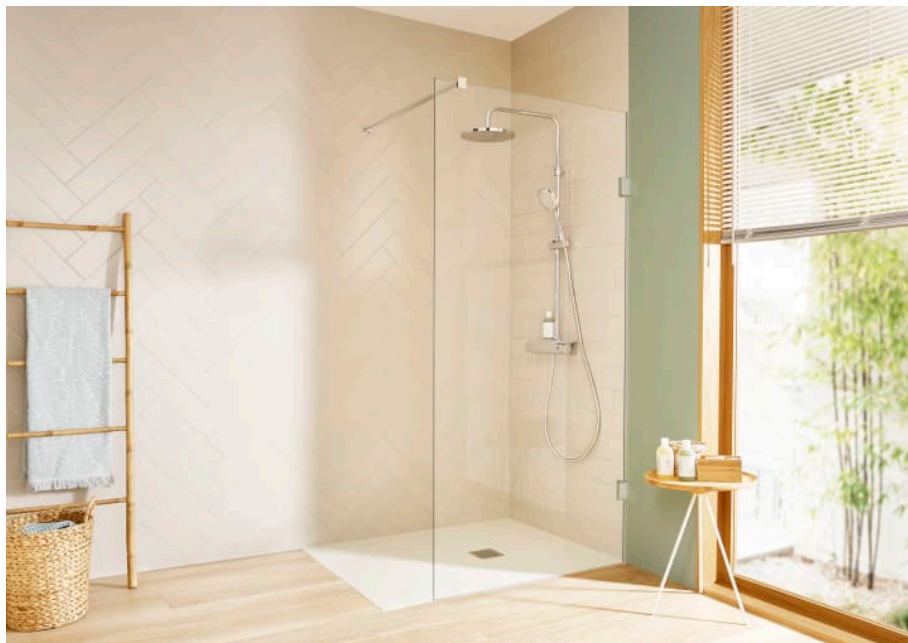

TERRAN

Plato de ducha extraplano de STONEX® con marco

MEDIDAS

Longitud	1200 mm
Anchura	800 mm
Altura	38 mm

COLORES Y ACABADOS

PVPR (IVA INCLUIDO)

484,00 €

DIBUJOS TÉCNICOS

Publication Status

Tipo de fondo antideslizante: Integrado

Tipo de instalación: Empotrado / Nicho

Fondo antideslizante

Terran

Platos de ducha fabricados en STONEX®, un material resistente y de larga duración, con la posibilidad de corte a medida. El acabado texturizado le confiere al plato una acentuada propiedad antideslizante.