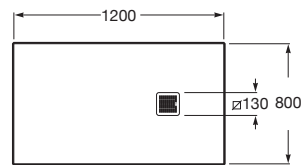

Fondo antideslizante