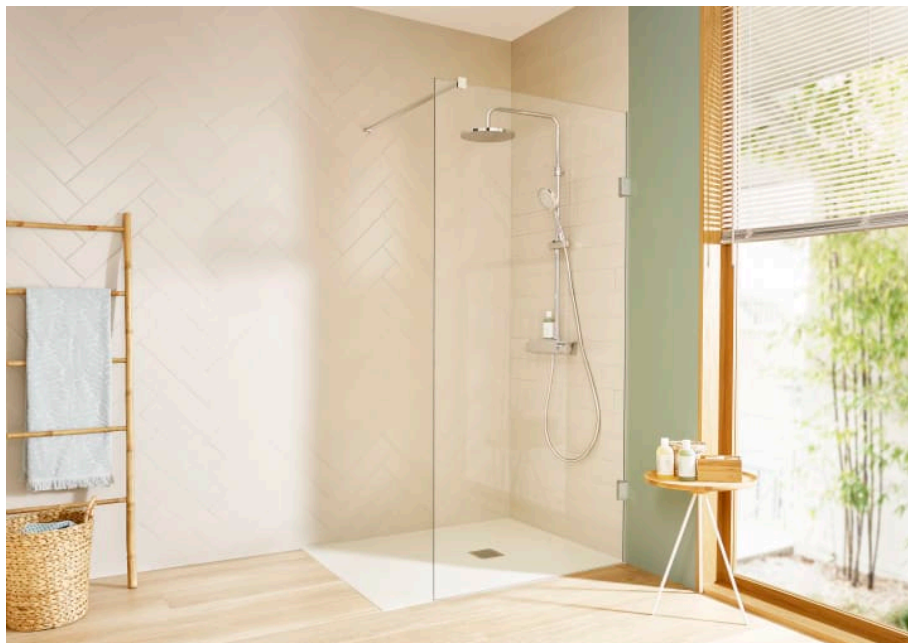

Terran

Platos de ducha fabricados en STONEX®, un material resistente y de larga duración, con la posibilidad de corte a medida. El acabado texturizado le confiere al plato una acentuada propiedad antideslizante.

MANUALES Y RECURSOS

[Manual de usuario](#)

[Manual de usuario](#)

[Manual de instalación](#)

[Manual de instalación](#)

[Manual de preinstalación](#)