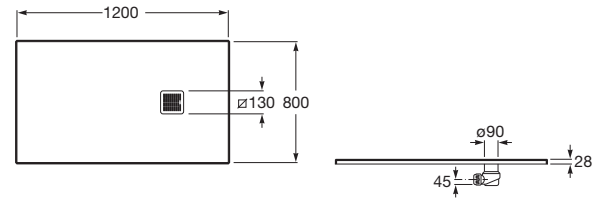

Fondo antideslizante