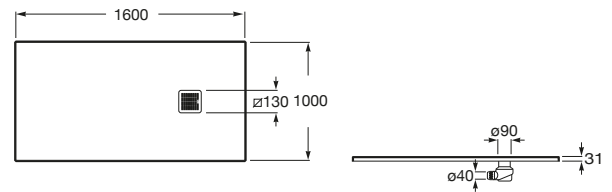

TERRAN

Plato de ducha extraplano de STONEX®

MEDIDAS

Longitud 1600 mm  
 Anchura 1000 mm  
 Altura 31 mm

COLORES Y ACABADOS

 20 Pizarra

PVPR (IVA INCLUIDO)

**786,50 €**

DIBUJOS TÉCNICOS

CARACTERÍSTICAS

Superficie texturizada antideslizante. Extraplano. Incluye desagüe de gran caudal.

Desagüe incluido

Diámetro del desagüe (mm): 90

Forma: Rectangular

Material: STONEX®

Profundidad: Extraplano (menos de 45 mm)