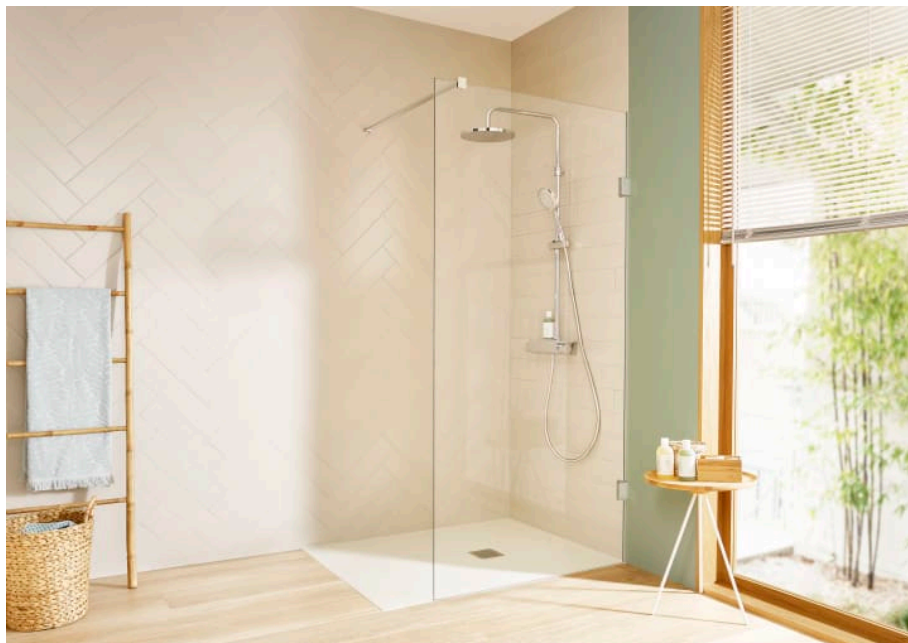

Terran

Platos de ducha fabricados en STONEX®, un material resistente y de larga duración, con la posibilidad de corte a medida. El acabado texturizado le confiere al plato una acentuada propiedad antideslizante.

MANUALES Y RECURSOS

PDF

[Manual de usuario](#)

PDF

[Manual de instalación](#)

PDF

[Manual de instalación](#)

PDF

[Manual de preinstalación](#)