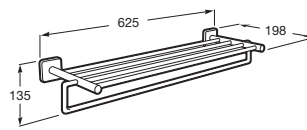

VICTORIA

Portatoallas con toallero (instalación mediante tornillería)

PVPR (IVA INCLUIDO)

135,52 €

DIBUJOS TÉCNICOS

CARACTERÍSTICAS

Acabado: Brillo

Adecuado para: Bañera

Forma: Recto

Material: Metal

Publication Status

Tipo de instalación: Mural

Victoria

Amplia colección de accesorios de diseño funcional y atemporal. Además de la instalación con tornillería, Victoria también permite una fijación alternativa mediante adhesivo, evitando así los agujeros y garantizando una alta resistencia (hasta 5 kg. de carga estática). El encaje perfecto tanto para cuartos de baño privados como para áreas públicas, incluyendo soluciones para movilidad reducida.