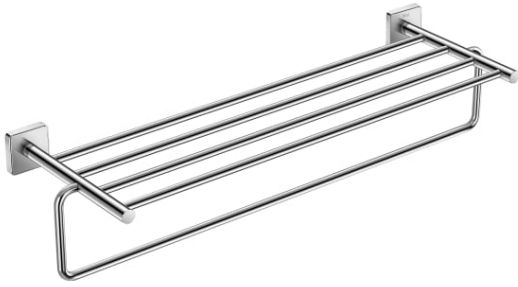

VICTORIA

Portatoallas con toallero (instalación mediante tornillería)

PVPR (IVA INCLUIDO)

135,52 €

DIBUJOS TÉCNICOS

CARACTERÍSTICAS

Acabado: Brillo

Adecuado para: Bañera

Forma: Recto

Material: Metal

Publication Status

Tipo de instalación: Mural

Victoria

Amplia colección de accesorios de diseño funcional y atemporal. Además de la instalación con tornillería, Victoria también permite una fijación alternativa mediante adhesivo, evitando así los agujeros y garantizando una alta resistencia (hasta 5 kg. de carga estática). El encaje perfecto tanto para cuartos de baño privados como para áreas públicas, incluyendo soluciones para movilidad reducida.