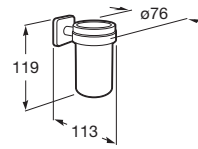

VICTORIA

Portavaso y vaso de pared (Posibilidad de instalación mediante tornillería o adhesivo)

PVPR (IVA INCLUIDO)

38,48 €

DIBUJOS TÉCNICOS

CARACTERÍSTICAS

Material: Cristal, Metal

Publication Status

Tipo de instalación: Mural

Victoria

Amplia colección de accesorios de diseño funcional y atemporal. Además de la instalación con tornillería, Victoria también permite una fijación alternativa mediante adhesivo, evitando así los agujeros y garantizando una alta resistencia (hasta 5 kg. de carga estática). El encaje perfecto tanto para cuartos de baño privados como para áreas públicas, incluyendo soluciones para movilidad reducida.