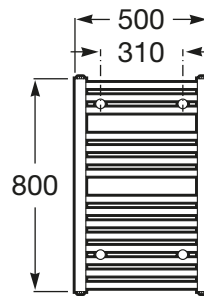

VICTORIA

Toallero de agua

MEDIDAS

Longitud 500 mm  
 Altura 800 mm

COLORES Y ACABADOS

1 Cromado

PVPR (IVA INCLUIDO)

**287,98 €**

DIBUJOS TÉCNICOS

CARACTERÍSTICAS

Toallero de agua. Incluye kit de montaje, tapón y purgador.

Acabado: Blanco, Cromado

Material: Metal

Publication Status

Tipo de instalación: Mural