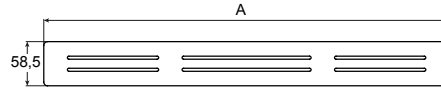

AQUOS

Rejilla metalica para plato de ducha Aquos

PVPR (IVA INCLUIDO)

**24,80 €**

DIBUJOS TÉCNICOS

A (mm)	ANCHO PLATO (mm)
437,5	700
537,5	800
637,5	900
737,5	1000

CARACTERÍSTICAS

Rejilla metalica para plato de ducha Aquos (ver compatibilidades).