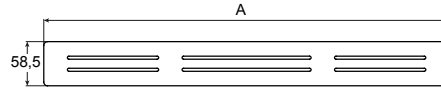

AQUOS

Rejilla metalica para plato de ducha Aquos

PVPR (IVA INCLUIDO)

**27,22 €**

DIBUJOS TÉCNICOS

A (mm)	ANCHO PLATO (mm)
437,5	700
537,5	800
637,5	900
737,5	1000

CARACTERÍSTICAS

Rejilla metalica para plato de ducha Aquos (ver compatibilidades).