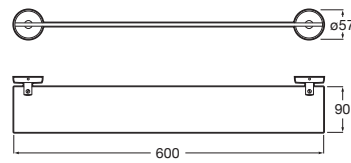

TWIN

Repisa (Posibilidad de instalación mediante tornillería o adhesivo)

PVPR (IVA INCLUIDO)

111,32 €

DIBUJOS TÉCNICOS

CARACTERÍSTICAS

Fijaciones incluidas

Acabado: Cromado

Material: Cristal, Metal

Publication Status

Tipo de instalación: Mural

Twin

Twin es una colección de accesorios con diseño neutro y funcional. Además de la instalación con tornillería, Twin también permite una fijación alternativa mediante adhesivo, evitando así los agujeros y garantizando una alta resistencia (hasta 5 kg. de carga estática).