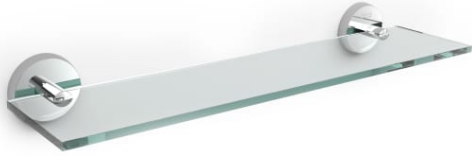

TWIN

Repisa (Posibilidad de instalación mediante tornillería o adhesivo)

PVPR (IVA INCLUIDO)

111,32 €

DIBUJOS TÉCNICOS

CARACTERÍSTICAS

Fijaciones incluidas

Acabado: Cromado

Material: Cristal, Metal

Publication Status

Tipo de instalación: Mural

Twin

Twin es una colección de accesorios con diseño neutro y funcional. Además de la instalación con tornillería, Twin también permite una fijación alternativa mediante adhesivo, evitando así los agujeros y garantizando una alta resistencia (hasta 5 kg. de carga estática).