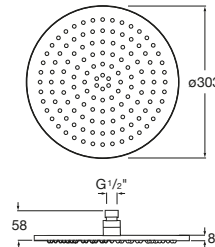

RAINSENSE

Rociador de pared o techo orientable de acero inoxidable. No incluye kit/brazo soporte a pared / techo

MEDIDAS

Longitud 300 mm  
Anchura 300 mm

COLORES Y ACABADOS

NM Negro titanio cepillado

PVPR (IVA INCLUIDO)

499,73 €

DIBUJOS TÉCNICOS

CARACTERÍSTICAS

Rociador de pared o techo orientable de acero inoxidable cromado. Función Rain (lluvia). No incluye kit/brazo soporte a pared / techo.

Diámetro del rociador (mm): 300

Forma del rociador: Circular

Instalación del brazo: A pared, A techo

Kit de soporte (brazo): No incluido

Número de funciones: 1

Número de salidas de agua: 1

Publication Status

EasyClean®

Tipo de funciones  
Tipo de funciones: Rain