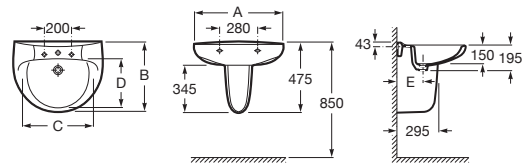

VICTORIA

Semipedestal para lavabo de porcelana

MEDIDAS

Longitud	245 mm
Anchura	300 mm
Altura	345 mm

COLORES Y ACABADOS

PVPR (IVA INCLUIDO)

61,83 €

DIBUJOS TÉCNICOS

A	B	C	D	E
650	510	520	335	205
560	460	450	295	205
520	410	415	255	190

CARACTERÍSTICAS

Conjunto de fijaciones: Incluido

Descripción larga: SEMIPEDESTAL LAVABOS VICTORIA C/FIJ

Publication Status

Sistema de montaje: Muelle de fijación