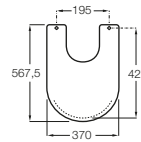

Material antibacteriano