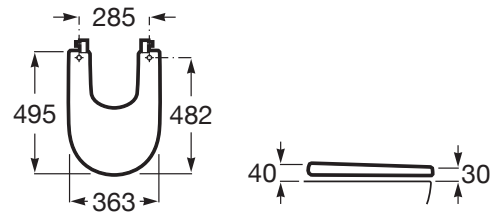

EasyFix®

Forma: Redonda

Material de las bisagras: Latón cromado

Publication Status

Supralit®

Tapa compacta / Asiento compacto

Cierre con caída amortiguada SoftClose®

EasyClean®